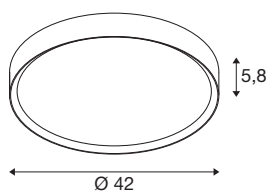

DECONA

wand- en plafondopbouwarmatuur, rond, 2700/3000K, 23W, PHASE, zwart/goud

Ontdek modern design met een aantrekkelijke prijs-kwaliteitverhouding: DECONA wand- en plafondopbouwarmaturen zijn verkrijgbaar in twee verschillende maten, in de kleuren zwart en wit of met een gouden binnenring voor een trendy kleuraccent. Met de afzonderlijk verkrijgbare inbouwframes en ophangsets zijn de armaturen ook als inbouw- en pendelarmaturen te installeren. En dankzij hun IP44-beschermingsklasse zijn ze bovendien geschikt voor gebruik in de badkamer.

TECHNISCHE SPECIFICATIES

Art.nr.	1008584
IP-code	IP44
Slagvastheidsklasse	IK 02
Slagvastheid	0.2 Joule
Montage	Opbouw
Dimbaar	Ja
Dimtechniek	Fase-afsnijding
Primaire nominale spanning	220-240V ~50/60 Hz
Secundaire stroom / spanning	300
Veiligheidsklasse	I
Wattage	23 W
minimale omgevingstemperatuur	-20 °C
maximale omgevingstemperatuur	45 °C
Lumen	2170/2170 lm
Lichtkleurtemperatuur	2700/3000 Kelvin
Kleur	zwart/goud
CRI	90
Levensduur	50000 h
Risk Group	0
Hoogte	5.8 cm
Diameter	42 cm
Nettogewicht	2.23 kg

Brutogewicht	2.72 kg
--------------	---------

Accessoires

1008586	DECONA , inbouwframe, Ø43,3 cm, wit
1008587	DECONA , ophangset, pendellengte 150 cm, zwart