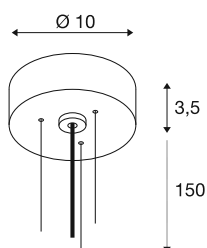

DECONA

ophangset, pendellengte 150 cm, zwart

De DECONA wand- en plafondarmaturen kunnen worden opgehangen met de ophangset in bijpassende kleur.

TECHNISCHE SPECIFICATIES

Art.nr.	1008587
Slagvastheidsklasse	IK 02
Slagvastheid	0.2 Joule
Montage	Opbouw
Primaire nominale spanning	220-240V ~50/60 Hz
Nominale spanning	220-240 AC 50/60 Hz V
Kleur	zwart
Pendellengte	150 cm
Nettogewicht	0.38 kg
Brutogewicht	0.43 kg