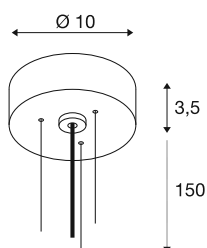

DECONA

ophangset, pendellengte 150 cm, wit

De DECONA wand- en plafondarmaturen kunnen worden opgehangen met de ophangset in bijpassende kleur.

TECHNISCHE SPECIFICATIES

Art.nr.	1008588
Slagvastheidsklasse	IK 02
Slagvastheid	0.2 Joule
Montage	Opbouw
Primaire nominale spanning	220-240V ~50/60 Hz
Nominale spanning	220-240 AC 50/60 Hz V
Kleur	wit
Pendellengte	150 cm
Nettogewicht	0.38 kg
Brutogewicht	0.43 kg