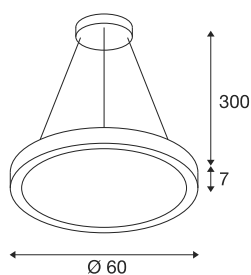

MEDO® RING 60

pendelarmatuur, pendellengte 300 cm, 3000/4000K, 110°, DALI, Touch, zwart

De beste MEDO® aller tijden is er nu ook als pendelarmatuur met een elegant design. De MEDO® RING overtuigt door zijn langere levensduur en grotere energie-efficiëntie van meer dan 120 lm/W. De armatuur is verkrijgbaar in twee maten en twee kleuren en kan worden aangestuurd via faseafsnijding of DALI. Met de CCT-switch (3000-K/4000K) is de lichttemperatuur aan de toepassing aan te passen.

TECHNISCHE SPECIFICATIES

Art.nr.	1008589
IP-code	IP20
Montage	Opbouw
Dimbaar	Ja
Dimtechniek	DALI, Aanraking
Aantal bij doorlussen	22
Primaire nominale spanning	220-240V ~50/60 Hz
Secundaire stroom / spanning	700 mA
Veiligheidsklasse	I
Wattage	26 W
minimale omgevingstemperatuur	-25 °C
maximale omgevingstemperatuur	45 °C
Aantal armaturen bij LS B16A	22
Aantal armaturen bij LS C16A	36
Niveau van inschakelstroom	28 A
Duur van inschakelstroom	165 µs
Temperatuur bij glas (lichtemissie)	29 °C
Lumen	3750/4000 lm
Lichtkleurtemperatuur	3000/4000 Kelvin
Kleur	zwart
CRI	90
UGR ≤	25

Levensduur	50000 h
Hoogte	7 cm
Diameter	60 cm
Pendellengte	300 cm
Nettogewicht	3.85 kg
Brutogewicht	5.7 kg