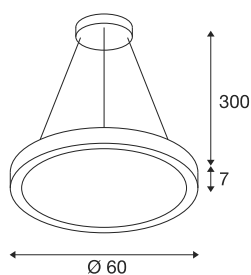

## MEDO® RING 60

pendelarmatuur, pendellengte 300 cm, 3000/4000K, 110°, DALI, Touch, wit

De beste MEDO® aller tijden is er nu ook als pendelarmatuur met een elegant design. De MEDO® RING overtuigt door zijn langere levensduur en grotere energie-efficiëntie van meer dan 120 lm/W. De armatuur is verkrijgbaar in twee maten en twee kleuren en kan worden aangestuurd via faseafsnijding of DALI. Met de CCT-switch (3000-K/4000K) is de lichttemperatuur aan de toepassing aan te passen.

## TECHNISCHE SPECIFICATIES

Art.nr.	1008590
IP-code	IP20
Montage	Opbouw
Dimbaar	Ja
Dimtechniek	DALI, Aanraking
Aantal bij doorlussen	22
Primaire nominale spanning	220-240V ~50/60 Hz
Secundaire stroom / spanning	700 mA
Veiligheidsklasse	I
Wattage	26 W
minimale omgevingstemperatuur	-25 °C
maximale omgevingstemperatuur	45 °C
Aantal armaturen bij LS B16A	22
Aantal armaturen bij LS C16A	36
Niveau van inschakelstroom	28 A
Duur van inschakelstroom	165 µs
Temperatuur bij glas (lichtemissie)	29 °C
Lumen	3750/4000 lm
Lichtkleurtemperatuur	3000/4000 Kelvin
Kleur	wit
UGR ≤	25
Levensduur	50000 h

<b>Hoogte</b>	7 cm
<b>Diameter</b>	60 cm
<b>Pendellengte</b>	300 cm
<b>Nettogewicht</b>	3.85 kg
<b>Brutogewicht</b>	5.7 kg