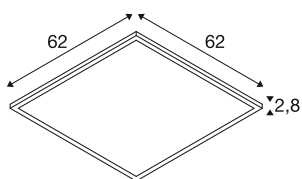

TECHNISCHE SPECIFICATIES

Art.nr.	1008598
IP-code	IP20/IP54
Slagvastheidsklasse	IK 02
Slagvastheid	0.2 Joule
Montage	Inbouw
Primaire nominale spanning	220-240V ~50/60 Hz
Secundaire stroom / spanning	850
Veiligheidsklasse	II
Wattage	34 W
minimale omgevingstemperatuur	-20 °C
maximale omgevingstemperatuur	45 °C
Aantal armaturen bij LS B16A	27
Aantal armaturen bij LS C16A	45
Niveau van inschakelstroom	19.6 A
Duur van inschakelstroom	214 µs
Lumen	4550/4650 lm
Lichtkleurtemperatuur	3000/4000 Kelvin
Kleur	wit
CRI	80
UGR ≤	19
Levensduur	70000 h
Risk Group	0

Lengte	62 cm
Breedte	62 cm
Hoogte	2.8 cm
Nettogewicht	1.92 kg
Brutogewicht	2.44 kg
Vorm inbouwopening	vierkant
Inbouwlengte	59 cm
Inbouwbreedte	59 cm
Inbouwdiepte	8 cm

Accessoires

1008610	PANEL C , 4x montage- veren
1008609	PANEL C , ophangkabel, l: 150 cm