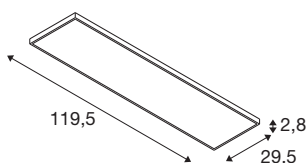

PANEL C

1200 34W 830/840 UGR

Ontdek ons nieuwe technische productportfolio: SLVtec. Dankzij moderne led-technologie hebben we energie-efficiënte en functionele verlichtingsoplossingen voor binnen en buiten. Van vochtbestendige armaturen tot highbay-spots - onze eersteklas producten overtuigen door hun functionaliteit en eerlijke prijs-prestatieverhouding. Hiertoe behoren ook de PANEL C-armaturen, die overtuigen door hun hoge energie-efficiëntie van meer dan 130 lm/W en lange levensduur van L80B10-70.000 uur. Ze zijn er in drie maten en alle versies zijn ook als DALI-variant verkrijgbaar. Het verblindingsvrije licht met UGR<19 maakt ze ideaal voor basisverlichting in kantoren.

TECHNISCHE SPECIFICATIES

Art.nr.	1008605
IP-code	IP20/IP54
Slagvastheidsklasse	IK 02
Slagvastheid	0.2 Joule
Montage	Inbouw
Primaire nominale spanning	220-240V ~50/60 Hz
Secundaire stroom / spanning	850
Veiligheidsklasse	II
Wattage	34 W
minimale omgevingstemperatuur	-20 °C
maximale omgevingstemperatuur	45 °C
Aantal armaturen bij LS B16A	27
Aantal armaturen bij LS C16A	45
Niveau van inschakelstroom	19.6 A
Duur van inschakelstroom	214 µs
Lumen	4550/4650 lm
Lichtkleurtemperatuur	3000/4000 Kelvin
Kleur	wit
CRI	80
UGR ≤	19
Levensduur	70000 h
Risk Group	0

Lengte	119.5 cm
Breedte	29.5 cm
Hoogte	2.8 cm
Nettogewicht	1.8 kg
Brutogewicht	2.3 kg
Inbouwlengte	117 cm
Inbouwbreedte	27 cm
Inbouwdiepte	8 cm

Accessoires

1008610	PANEL C , 4x montage- veren
1008609	PANEL C , ophangkabel, l: 150 cm