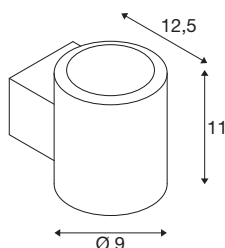

## TECHNISCHE SPECIFICATIES

Art.nr.	1008612
Aantal verschillende lichtopeningen	2
IP-code	IP20
Slagvastheidsklasse	IK 02
Slagvastheid	0.2 Joule
Montage	Opbouw
Dimbaar	Ja
Dimtechniek	Fase-afsnijding
Primaire nominale spanning	220-240V ~50/60 Hz
Secundaire stroom / spanning	700 mA
Veiligheidsklasse	I
Wattage	15 W
minimale omgevingstemperatuur	-20 °C
maximale omgevingstemperatuur	45 °C
Niveau van inschakelstroom	14 A
Duur van inschakelstroom	8.5 µs
Lumen	22-550 lm
Lichtkleurtemperatuur	2000-3000 Kelvin
Kleur	donker brons
CRI	90
Levensduur	30000 h
Risk Group	1

<b>Hoogte</b>	11 cm
<b>Diepte</b>	12.5 cm
<b>Diameter</b>	9 cm
<b>Nettogewicht</b>	0.85 kg
<b>Brutogewicht</b>	1.03 kg