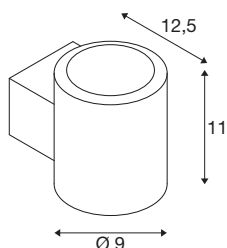

TECHNISCHE SPECIFICATIES

Art.nr.	1008613
Aantal verschillende lichtopeningen	2
IP-code	IP20
Slagvastheidsklasse	IK 02
Slagvastheid	0.2 Joule
Montage	Opbouw
Dimbaar	Ja
Dimtechniek	Fase-afsnijding
Primaire nominale spanning	220-240V ~50/60 Hz
Secundaire stroom / spanning	700 mA
Veiligheidsklasse	I
Wattage	15 W
minimale omgevingstemperatuur	-20 °C
maximale omgevingstemperatuur	45 °C
Niveau van inschakelstroom	14 A
Duur van inschakelstroom	8.5 µs
Lumen	22-550 lm
Lichtkleurtemperatuur	2000-3000 Kelvin
Kleur	messing
CRI	90
Levensduur	30000 h
Risk Group	1

Hoogte	11 cm
Diepte	12.5 cm
Diameter	9 cm
Nettogewicht	0.85 kg
Brutogewicht	1.03 kg