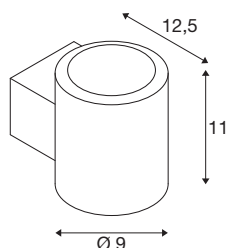

## TECHNISCHE SPECIFICATIES

Art.nr.	1008614
Aantal verschillende lichtopeningen	2
IP-code	IP20
Slagvastheidsklasse	IK 02
Slagvastheid	0.2 Joule
Montage	Opbouw
Dimbaar	Ja
Dimtechniek	Fase-afsnijding
Primaire nominale spanning	220-240V ~50/60 Hz
Secundaire stroom / spanning	700 mA
Veiligheidsklasse	I
Wattage	15 W
minimale omgevingstemperatuur	-20 °C
maximale omgevingstemperatuur	45 °C
Niveau van inschakelstroom	14 A
Duur van inschakelstroom	8.5 µs
Lumen	22-550 lm
Lichtkleurtemperatuur	2000-3000 Kelvin
Kleur	donker koper
CRI	90
Levensduur	30000 h
Risk Group	1

<b>Hoogte</b>	11 cm
<b>Diepte</b>	12.5 cm
<b>Diameter</b>	9 cm
<b>Nettogewicht</b>	0.85 kg
<b>Brutogewicht</b>	1.03 kg