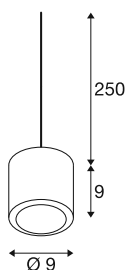

## TECHNISCHE SPECIFICATIES

Art.nr.	1008615
IP-code	IP20
Slagvastheidsklasse	IK 02
Slagvastheid	0.2 Joule
Montage	Opbouw
Dimbaar	Ja
Dimtechniek	Fase-afsnijding
Primaire nominale spanning	220-240V ~50/60 Hz
Secundaire stroom / spanning	250 mA
Veiligheidsklasse	II
Wattage	11 W
minimale omgevingstemperatuur	-20 °C
maximale omgevingstemperatuur	50 °C
Niveau van inschakelstroom	12.4 A
Duur van inschakelstroom	7.2 µs
Lumen	36-780 lm
Lichtkleurtemperatuur	2000-3000 Kelvin
Kleur	donker brons
CRI	90
Levensduur	40000 h
Risk Group	1
Hoogte	9 cm

Diameter	9 cm
Pendellengte	250 cm
Nettogewicht	0.65 kg
Brutogewicht	0.78 kg