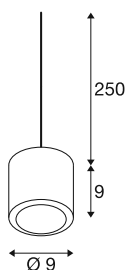

## TECHNISCHE SPECIFICATIES

Art.nr.	1008616
IP-code	IP20
Slagvastheidsklasse	IK 02
Slagvastheid	0.2 Joule
Montage	Opbouw
Dimbaar	Ja
Dimtechniek	Fase-afsnijding
Primaire nominale spanning	220-240V ~50/60 Hz
Secundaire stroom / spanning	250 mA
Veiligheidsklasse	II
Wattage	11 W
minimale omgevingstemperatuur	-20 °C
maximale omgevingstemperatuur	50 °C
Niveau van inschakelstroom	12.4 A
Duur van inschakelstroom	7.2 µs
Lumen	36-780 lm
Lichtkleurtemperatuur	2000-3000 Kelvin
Kleur	messing
CRI	90
Levensduur	40000 h
Risk Group	1
Hoogte	9 cm

Diameter	9 cm
Pendellengte	250 cm
Nettogewicht	0.65 kg
Brutogewicht	0.78 kg