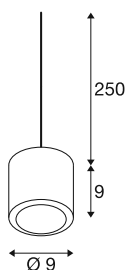

TECHNISCHE SPECIFICATIES

Art.nr.	1008617
IP-code	IP20
Slagvastheidsklasse	IK 02
Slagvastheid	0.2 Joule
Montage	Opbouw
Dimbaar	Ja
Dimtechniek	Fase-afsnijding
Primaire nominale spanning	220-240V ~50/60 Hz
Secundaire stroom / spanning	250 mA
Veiligheidsklasse	II
Wattage	11 W
minimale omgevingstemperatuur	-20 °C
maximale omgevingstemperatuur	50 °C
Niveau van inschakelstroom	12.4 A
Duur van inschakelstroom	7.2 µs
Lumen	36-780 lm
Lichtkleurtemperatuur	2000-3000 Kelvin
Kleur	donker koper
CRI	90
Levensduur	40000 h
Risk Group	1
Hoogte	9 cm