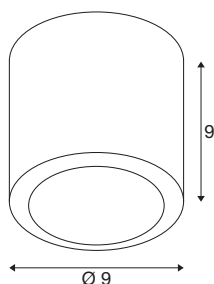

## TECHNISCHE SPECIFICATIES

Art.nr.	1008618
IP-code	IP20
Slagvastheidsklasse	IK 02
Slagvastheid	0.2 Joule
Montage	Opbouw
Dimbaar	Ja
Dimtechniek	Fase-afsnijding
Primaire nominale spanning	220-240V ~50/60 Hz
Secundaire stroom / spanning	250 mA
Veiligheidsklasse	I
Wattage	11 W
minimale omgevingstemperatuur	-20 °C
maximale omgevingstemperatuur	50 °C
Niveau van inschakelstroom	12.4 A
Duur van inschakelstroom	7.2 µs
Lumen	36-780 lm
Lichtkleurtemperatuur	2000-3000 Kelvin
Kleur	donker brons
CRI	90
Levensduur	40000 h
Risk Group	1
Hoogte	9 cm

<b>Diameter</b>	9 cm
<b>Nettogewicht</b>	0.57 kg
<b>Brutogewicht</b>	0.72 kg