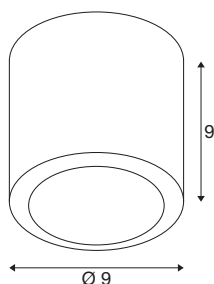

TECHNISCHE SPECIFICATIES

Art.nr.	1008619
IP-code	IP20
Slagvastheidsklasse	IK 02
Slagvastheid	0.2 Joule
Montage	Opbouw
Dimbaar	Ja
Dimtechniek	Fase-afsnijding
Primaire nominale spanning	220-240V ~50/60 Hz
Secundaire stroom / spanning	250 mA
Veiligheidsklasse	I
Wattage	11 W
minimale omgevingstemperatuur	-20 °C
maximale omgevingstemperatuur	50 °C
Niveau van inschakelstroom	12.4 A
Duur van inschakelstroom	7.2 µs
Lumen	36-780 lm
Lichtkleurtemperatuur	2000-3000 Kelvin
Kleur	messing
CRI	90
Levensduur	40000 h
Risk Group	1
Hoogte	9 cm

Diameter	9 cm
Nettogewicht	0.57 kg
Brutogewicht	0.72 kg