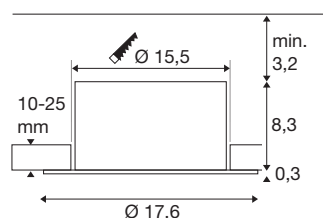

## TECHNISCHE SPECIFICATIES

Art.nr.	1008621
IP-code	IP54
Slagvastheidsklasse	IK 02
Slagvastheid	0.2 Joule
Montage	Inbouw
Aantal bij doorlussen	36
Primaire nominale spanning	220-240V ~50/60 Hz
Secundaire stroom / spanning	200/350/500 mA
Veiligheidsklasse	II
Wattage	8 W
Omgevingstemperatuur	70 °C
minimale omgevingstemperatuur	-20 °C
maximale omgevingstemperatuur	40 °C
Aantal armaturen bij LS B16A	36
Aantal armaturen bij LS C16A	60
Niveau van inschakelstroom	16 A
Duur van inschakelstroom	100 µs
Lumen	950/1550/2250 lm
Lichtkleurtemperatuur	3000 Kelvin
Kleur	wit
CRI	90
UGR ≤	22

<b>Levensduur</b>	70000 h
<b>Hoogte</b>	8.6 cm
<b>Diameter</b>	17.6 cm
<b>Nettogewicht</b>	0.5 kg
<b>Brutogewicht</b>	0.6 kg
<b>Vorm inbouwopening</b>	rond
<b>Inbouwdiepte</b>	9 cm
<b>Inbouwdiameter</b>	15.5 cm