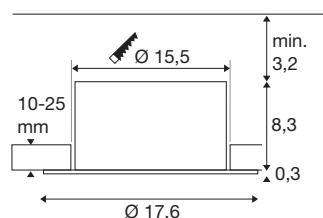

## TECHNISCHE SPECIFICATIES

Art.nr.	1008622
IP-code	IP54
Slagvastheidsklasse	IK 02
Slagvastheid	0.2 Joule
Montage	Inbouw
Aantal bij doorlussen	36
Primaire nominale spanning	220-240V ~50/60 Hz
Secundaire stroom / spanning	200/350/500 mA
Veiligheidsklasse	II
Wattage	8 W
Omgevingstemperatuur	70 °C
minimale omgevingstemperatuur	-20 °C
maximale omgevingstemperatuur	40 °C
Aantal armaturen bij LS B16A	36
Aantal armaturen bij LS C16A	60
Niveau van inschakelstroom	16 A
Duur van inschakelstroom	100 µs
Lumen	1000/1650/2400 lm
Lichtkleurtemperatuur	4000 Kelvin
Kleur	wit
CRI	90
UGR ≤	22

<b>Levensduur</b>	70000 h
<b>Hoogte</b>	8.6 cm
<b>Diameter</b>	17.6 cm
<b>Nettogewicht</b>	0.5 kg
<b>Brutogewicht</b>	0.6 kg
<b>Vorm inbouwopening</b>	rond
<b>Inbouwdiepte</b>	9 cm
<b>Inbouwdiameter</b>	15.5 cm