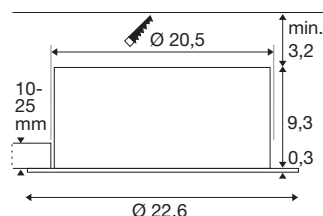

TECHNISCHE SPECIFICATIES

Art.nr.	1008623
IP-code	IP54
Slagvastheidsklasse	IK 02
Slagvastheid	0.2 Joule
Montage	Inbouw
Aantal bij doorlussen	33
Primaire nominale spanning	220-240V ~50/60 Hz
Secundaire stroom / spanning	200/400/600 mA
Veiligheidsklasse	II
Wattage	8 W
Omgevingstemperatuur	70 °C
minimale omgevingstemperatuur	-20 °C
maximale omgevingstemperatuur	40 °C
Aantal armaturen bij LS B16A	33
Aantal armaturen bij LS C16A	57
Niveau van inschakelstroom	16 A
Duur van inschakelstroom	100 µs
Lumen	1000/1900/2850 lm
Lichtkleurtemperatuur	3000 Kelvin
Kleur	wit
CRI	90
UGR ≤	22

Levensduur	70000 h
Hoogte	9.6 cm
Diameter	22.6 cm
Nettogewicht	0.7 kg
Brutogewicht	0.8 kg
Vorm inbouwopening	rond
Inbouwdiepte	10 cm
Inbouwdiameter	20.5 cm