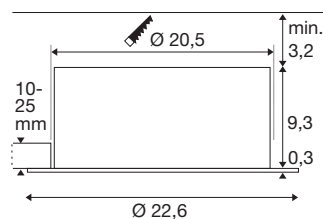

## TECHNISCHE SPECIFICATIES

Art.nr.	1008624
IP-code	IP54
Slagvastheidsklasse	IK 02
Slagvastheid	0.2 Joule
Montage	Inbouw
Aantal bij doorlussen	33
Primaire nominale spanning	220-240V ~50/60 Hz
Secundaire stroom / spanning	200/400/600 mA
Veiligheidsklasse	II
Wattage	8 W
Omgevingstemperatuur	70 °C
minimale omgevingstemperatuur	-20 °C
maximale omgevingstemperatuur	40 °C
Aantal armaturen bij LS B16A	33
Aantal armaturen bij LS C16A	57
Niveau van inschakelstroom	16 A
Duur van inschakelstroom	100 µs
Lumen	1080/2050/3100 lm
Lichtkleurtemperatuur	4000 Kelvin
Kleur	wit
CRI	90
UGR ≤	22

<b>Levensduur</b>	70000 h
<b>Hoogte</b>	9.6 cm
<b>Diameter</b>	22.6 cm
<b>Nettogewicht</b>	0.7 kg
<b>Brutogewicht</b>	0.8 kg
<b>Vorm inbouwopening</b>	rond
<b>Inbouwdiepte</b>	10 cm
<b>Inbouwdiameter</b>	20.5 cm