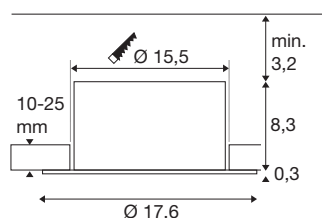

TECHNISCHE SPECIFICATIES

| | |
|-------------------------------|--------------------|
| Art.nr. | 1008625 |
| IP-code | IP54 |
| Slagvastheidsklasse | IK 02 |
| Slagvastheid | 0.2 Joule |
| Montage | Inbouw |
| Dimbaar | Ja |
| Dimtechniek | DALI |
| Aantal bij doorlussen | 18 |
| Primaire nominale spanning | 220-240V ~50/60 Hz |
| Secundaire stroom / spanning | 500 mA |
| Veiligheidsklasse | II |
| Wattage | 20 W |
| minimale omgevingstemperatuur | -20 °C |
| maximale omgevingstemperatuur | 40 °C |
| Aantal armaturen bij LS B16A | 18 |
| Aantal armaturen bij LS C16A | 39 |
| Niveau van inschakelstroom | 15 A |
| Duur van inschakelstroom | 300 µs |
| Lumen | 2250 lm |
| Lichtkleurtemperatuur | 3000 Kelvin |
| Kleur | wit |
| CRI | 90 |

| | |
|------------------------------|---------|
| UGR \leq | 22 |
| Levensduur | 70000 h |
| Hoogte | 8.6 cm |
| Diameter | 17.6 cm |
| Nettogewicht | 0.5 kg |
| Brutogewicht | 0.6 kg |
| Vorm inbouwopening | rond |
| Inbouwdiepte | 9 cm |
| Inbouwdiameter | 15.5 cm |