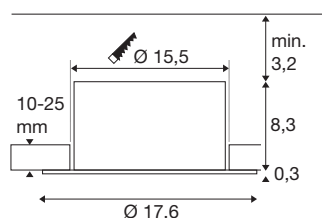

TECHNISCHE SPECIFICATIES

Art.nr.	1008626
IP-code	IP54
Slagvastheidsklasse	IK 02
Slagvastheid	0.2 Joule
Montage	Inbouw
Dimbaar	Ja
Dimtechniek	DALI
Aantal bij doorlussen	18
Primaire nominale spanning	220-240V ~50/60 Hz
Secundaire stroom / spanning	500 mA
Veiligheidsklasse	II
Wattage	20 W
minimale omgevingstemperatuur	-20 °C
maximale omgevingstemperatuur	40 °C
Aantal armaturen bij LS B16A	18
Aantal armaturen bij LS C16A	39
Niveau van inschakelstroom	15 A
Duur van inschakelstroom	300 µs
Lumen	2400 lm
Lichtkleurtemperatuur	4000 Kelvin
Kleur	wit
CRI	90

UGR \leq	22
Levensduur	70000 h
Hoogte	8.6 cm
Diameter	17.6 cm
Nettogewicht	0.5 kg
Brutogewicht	0.6 kg
Vorm inbouwopening	rond
Inbouwdiepte	9 cm
Inbouwdiameter	15.5 cm