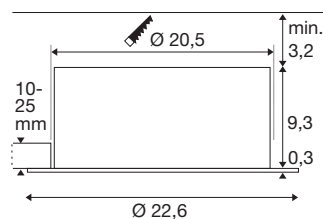

TECHNISCHE SPECIFICATIES

Art.nr.	1008627
IP-code	IP54
Slagvastheidsklasse	IK 02
Slagvastheid	0.2 Joule
Montage	Inbouw
Dimbaar	Ja
Dimtechniek	DALI
Aantal bij doorlussen	18
Primaire nominale spanning	220-240V ~50/60 Hz
Secundaire stroom / spanning	600 mA
Veiligheidsklasse	II
Wattage	24 W
minimale omgevingstemperatuur	-20 °C
maximale omgevingstemperatuur	40 °C
Aantal armaturen bij LS B16A	18
Aantal armaturen bij LS C16A	39
Niveau van inschakelstroom	15 A
Duur van inschakelstroom	300 µs
Lumen	2850 lm
Lichtkleurtemperatuur	3000 Kelvin
Kleur	wit
CRI	90

UGR \leq	22
Levensduur	70000 h
Hoogte	9.6 cm
Diameter	22.6 cm
Nettogewicht	0.7 kg
Brutogewicht	0.8 kg
Vorm inbouwopening	rond
Inbouwdiepte	10 cm
Inbouwdiameter	20.5 cm