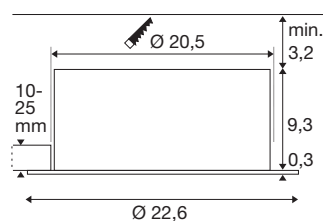

TECHNISCHE SPECIFICATIES

Art.nr.	1008628
IP-code	IP54
Slagvastheidsklasse	IK 02
Slagvastheid	0.2 Joule
Montage	Inbouw
Dimbaar	Ja
Dimtechniek	DALI
Aantal bij doorlussen	18
Primaire nominale spanning	220-240V ~50/60 Hz
Secundaire stroom / spanning	600 mA
Veiligheidsklasse	II
Wattage	24 W
minimale omgevingstemperatuur	-20 °C
maximale omgevingstemperatuur	40 °C
Aantal armaturen bij LS B16A	18
Aantal armaturen bij LS C16A	39
Niveau van inschakelstroom	15 A
Duur van inschakelstroom	300 µs
Lumen	3100 lm
Lichtkleurtemperatuur	4000 Kelvin
Kleur	wit
CRI	90

UGR \leq	22
Levensduur	70000 h
Hoogte	9.6 cm
Diameter	22.6 cm
Nettogewicht	0.7 kg
Brutogewicht	0.8 kg
Vorm inbouwopening	rond
Inbouwdiepte	10 cm
Inbouwdiameter	20.5 cm