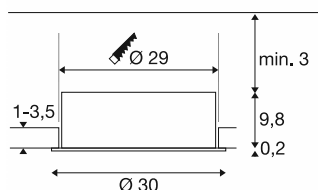

MEDO® 30

plafondinbouwarmatuur, frame, 3000/4000K, 70°, IP20, rond, wit

De beste MEDO® aller tijden is ook als plafondinbouwarmatuur in vier verschillende maten verkrijgbaar, inclusief frame of randloos. De armatuur maakt indruk door de lange levensduur en voor subsidie in aanmerking komende energie-efficiëntie van meer dan 140 lm/W. De kleurweergave-index CRI>90 garandeert natuurgetrouwe kleuren en met UGR<19 een vrijwel verblindingsvrije lichtkwaliteit, wat gebruik in kantoren mogelijk maakt. De CCT-switch voor eenvoudig kiezen tussen 3000K en 4000K zorgt voor individuele gebruiksmogelijkheden. Houd er rekening mee dat de driver en trekontlasting afzonderlijk aangeschaft moeten worden.

TECHNISCHE SPECIFICATIES

Art.nr.	1008629
IP-code	IP20
Montage	Inbouw
Secundaire stroom / spanning	250 mA
Veiligheidsklasse	III
Wattage	8 W
minimale omgevingstemperatuur	-20 °C
maximale omgevingstemperatuur	45 °C
Lumen	1150/1200 lm
Lichtkleurtemperatuur	3000/4000 Kelvin
Kleur	wit
CRI	90
UGR ≤	19
Levensduur	50000 h
Risk Group	1
Hoogte	10 cm
Diameter	30 cm
Nettogewicht	1.3 kg
Brutogewicht	2.36 kg
Vorm inbouwopening	rond
Inbouwdiepte	13 cm
Inbouwdiameter	29 cm