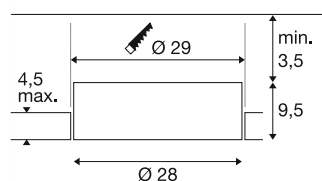

MEDO® 30

plafondinbouwarmatuur, randloos, 3000/4000K, 70°, IP20, rond, wit

De beste MEDO® aller tijden is ook als plafondinbouwarmatuur in vier verschillende maten verkrijgbaar, inclusief frame of randloos. De armatuur maakt indruk door de lange levensduur en voor subsidie in aanmerking komende energie-efficiëntie van meer dan 140 lm/W. De kleurweergave-index CRI>90 garandeert natuurgetrouwe kleuren en met UGR<19 een vrijwel verblindingsvrije lichtkwaliteit, wat gebruik in kantoren mogelijk maakt. De CCT-switch voor eenvoudig kiezen tussen 3000K en 4000K zorgt voor individuele gebruiksmogelijkheden. Houd er rekening mee dat de driver en trekontlasting afzonderlijk aangeschaft moeten worden.

TECHNISCHE SPECIFICATIES

Art.nr.	1008630
IP-code	IP20
Montage	Inbouw
Secundaire stroom / spanning	250 mA
Veiligheidsklasse	III
Wattage	8 W
minimale omgevingstemperatuur	-20 °C
maximale omgevingstemperatuur	45 °C
Lumen	1150/1200 lm
Lichtkleurtemperatuur	3000/4000 Kelvin
Kleur	wit
CRI	90
UGR ≤	19
Levensduur	50000 h
Risk Group	1
Hoogte	9.5 cm
Diameter	28 cm
Nettogewicht	0.9 kg
Brutogewicht	2.36 kg
Vorm inbouwopening	rond
Inbouwdiepte	13 cm
Inbouwdiameter	29 cm