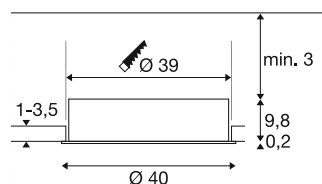

## MEDO® 40

plafondinbouwarmatuur, frame, 3000/4000K, 80°, IP20, rond, wit

De beste MEDO® aller tijden is ook als plafondinbouwarmatuur in vier verschillende maten verkrijgbaar, inclusief frame of randloos. De armatuur maakt indruk door de lange levensduur en voor subsidie in aanmerking komende energie-efficiëntie van meer dan 140 lm/W. De kleurweergave-index CRI>90 garandeert natuurgetrouwe kleuren en met UGR<19 een vrijwel verblindingsvrije lichtkwaliteit, wat gebruik in kantoren mogelijk maakt. De CCT-switch voor eenvoudig kiezen tussen 3000K en 4000K zorgt voor individuele gebruiksmogelijkheden. Houd er rekening mee dat de driver en trekontlasting afzonderlijk aangeschaft moeten worden.

## TECHNISCHE SPECIFICATIES

Art.nr.	1008631
IP-code	IP20
Montage	Inbouw
Secundaire stroom / spanning	500 mA
Veiligheidsklasse	III
Wattage	16 W
minimale omgevingstemperatuur	-20 °C
maximale omgevingstemperatuur	45 °C
Lumen	2350/2450 lm
Lichtkleurtemperatuur	3000/4000 Kelvin
Kleur	wit
CRI	90
UGR ≤	19
Levensduur	50000 h
Risk Group	1
Hoogte	10 cm
Diameter	40 cm
Nettogewicht	2.15 kg
Brutogewicht	3.55 kg
Vorm inbouwopening	rond
Inbouwdiepte	13 cm
Inbouwdiameter	39 cm