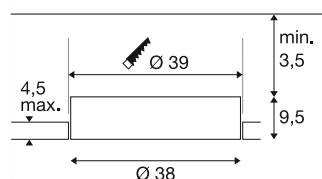

MEDO® 40

plafondinbouwarmatuur, randloos, 3000/4000K, 80°, IP20, rond, wit

De beste MEDO® aller tijden is ook als plafondinbouwarmatuur in vier verschillende maten verkrijgbaar, inclusief frame of randloos. De armatuur maakt indruk door de lange levensduur en voor subsidie in aanmerking komende energie-efficiëntie van meer dan 140 lm/W. De kleurweergave-index CRI>90 garandeert natuurgetrouwe kleuren en met UGR<19 een vrijwel verblindingsvrije lichtkwaliteit, wat gebruik in kantoren mogelijk maakt. De CCT-switch voor eenvoudig kiezen tussen 3000K en 4000K zorgt voor individuele gebruiksmogelijkheden. Houd er rekening mee dat de driver en trekontlasting afzonderlijk aangeschaft moeten worden.

TECHNISCHE SPECIFICATIES

Art.nr.	1008632
IP-code	IP20
Montage	Inbouw
Secundaire stroom / spanning	500 mA
Veiligheidsklasse	III
Wattage	16 W
minimale omgevingstemperatuur	-20 °C
maximale omgevingstemperatuur	45 °C
Lumen	2350/2450 lm
Lichtkleurtemperatuur	3000/4000 Kelvin
Kleur	wit
CRI	90
UGR ≤	19
Levensduur	50000 h
Risk Group	1
Hoogte	9.5 cm
Diameter	38 cm
Nettogewicht	1.93 kg
Brutogewicht	3.55 kg
Vorm inbouwopening	rond
Inbouwdiepte	13 cm
Inbouwdiameter	39 cm