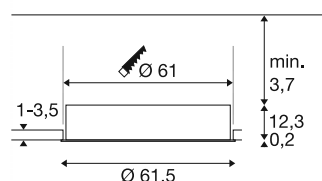

MEDO® 60

plafondinbouwarmatuur, frame, 3000/4000K, 80°, IP20, rond, wit

De beste MEDO® aller tijden is ook als plafondinbouwarmatuur in vier verschillende maten verkrijgbaar, inclusief frame of randloos. De armatuur maakt indruk door de lange levensduur en voor subsidie in aanmerking komende energie-efficiëntie van meer dan 140 lm/W. De kleurweergave-index CRI>90 garandeert natuurgetrouwe kleuren en met UGR<19 een vrijwel verblindingsvrije lichtkwaliteit, wat gebruik in kantoren mogelijk maakt. De CCT-switch voor eenvoudig kiezen tussen 3000K en 4000K zorgt voor individuele gebruiksmogelijkheden. Houd er rekening mee dat de driver en trekontlasting afzonderlijk aangeschaft moeten worden.

TECHNISCHE SPECIFICATIES

Art.nr.	1008633
IP-code	IP20
Montage	Inbouw
Secundaire stroom / spanning	1000 mA
Veiligheidsklasse	III
Wattage	33 W
minimale omgevingstemperatuur	-20 °C
maximale omgevingstemperatuur	45 °C
Lumen	4600/4600 lm
Lichtkleurtemperatuur	3000/4000 Kelvin
Kleur	wit
CRI	90
UGR ≤	19
Levensduur	50000 h
Risk Group	1
Hoogte	12.5 cm
Diameter	61.5 cm
Nettogewicht	4.5 kg
Brutogewicht	8 kg
Vorm inbouwopening	rond
Inbouwdiepte	16 cm
Inbouwdiameter	61 cm