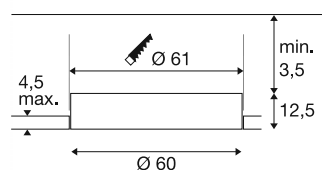

MEDO® 60

plafondinbouwarmatuur, randloos, 3000/4000K, 80°, IP20, rond, wit

De beste MEDO® aller tijden is ook als plafondinbouwarmatuur in vier verschillende maten verkrijgbaar, inclusief frame of randloos. De armatuur maakt indruk door de lange levensduur en voor subsidie in aanmerking komende energie-efficiëntie van meer dan 140 lm/W. De kleurweergave-index CRI>90 garandeert natuurgetrouwe kleuren en met UGR<19 een vrijwel verblindingsvrije lichtkwaliteit, wat gebruik in kantoren mogelijk maakt. De CCT-switch voor eenvoudig kiezen tussen 3000K en 4000K zorgt voor individuele gebruiksmogelijkheden. Houd er rekening mee dat de driver en trekontlasting afzonderlijk aangeschaft moeten worden.

TECHNISCHE SPECIFICATIES

Art.nr.	1008634
IP-code	IP20
Montage	Inbouw
Secundaire stroom / spanning	1000 mA
Veiligheidsklasse	III
Wattage	33 W
minimale omgevingstemperatuur	-20 °C
maximale omgevingstemperatuur	45 °C
Lumen	4600/4600 lm
Lichtkleurtemperatuur	3000/4000 Kelvin
Kleur	wit
CRI	90
UGR ≤	19
Levensduur	50000 h
Risk Group	1
Hoogte	12.5 cm
Diameter	60 cm
Nettogewicht	4.4 kg
Brutogewicht	8 kg
Vorm inbouwopening	rond
Inbouwdiepte	16 cm
Inbouwdiameter	61 cm