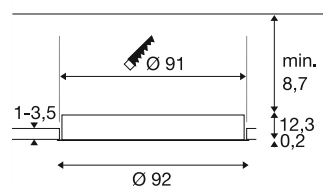

## TECHNISCHE SPECIFICATIES

|                               |                  |
|-------------------------------|------------------|
| Art.nr.                       | 1008635          |
| IP-code                       | IP20             |
| Montage                       | Inbouw           |
| Secundaire stroom / spanning  | 1000 mA          |
| Veiligheidsklasse             | III              |
| Wattage                       | 66 W             |
| minimale omgevingstemperatuur | -20 °C           |
| maximale omgevingstemperatuur | 45 °C            |
| Lumen                         | 9200/9500 lm     |
| Lichtkleurtemperatuur         | 3000/4000 Kelvin |
| Kleur                         | wit              |
| CRI                           | 90               |
| UGR ≤                         | 19               |
| Levensduur                    | 50000 h          |
| Risk Group                    | 1                |
| Hoogte                        | 12.5 cm          |
| Diameter                      | 92 cm            |
| Nettogewicht                  | 9.1 kg           |
| Brutogewicht                  | 15.6 kg          |
| Vorm inbouwopening            | rond             |
| Inbouwdiepte                  | 21 cm            |
| Inbouwdiameter                | 91 cm            |