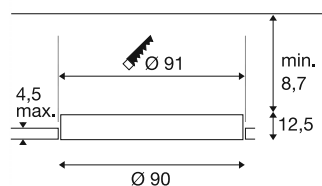

## MEDO® 90

plafondinbouwarmatuur, randloos, 3000/4000K, 80°, IP20, rond, wit

De beste MEDO® aller tijden is ook als plafondinbouwarmatuur in vier verschillende maten verkrijgbaar, inclusief frame of randloos. De armatuur maakt indruk door de lange levensduur en voor subsidie in aanmerking komende energie-efficiëntie van meer dan 140 lm/W. De kleurweergave-index CRI>90 garandeert natuurgetrouwe kleuren en met UGR<19 een vrijwel verblindingsvrije lichtkwaliteit, wat gebruik in kantoren mogelijk maakt. De CCT-switch voor eenvoudig kiezen tussen 3000K en 4000K zorgt voor individuele gebruiksmogelijkheden. Houd er rekening mee dat de driver en trekontlasting afzonderlijk aangeschaft moeten worden.

## TECHNISCHE SPECIFICATIES

Art.nr.	1008636
IP-code	IP20
Montage	Inbouw
Secundaire stroom / spanning	1000 mA
Veiligheidsklasse	III
Wattage	66 W
minimale omgevingstemperatuur	-20 °C
maximale omgevingstemperatuur	45 °C
Lumen	9200/9500 lm
Lichtkleurtemperatuur	3000/4000 Kelvin
Kleur	wit
CRI	90
UGR ≤	19
Levensduur	50000 h
Risk Group	1
Hoogte	12.5 cm
Diameter	90 cm
Nettogewicht	8.5 kg
Brutogewicht	15.6 kg
Vorm inbouwopening	rond
Inbouwdiepte	21 cm
Inbouwdiameter	91 cm