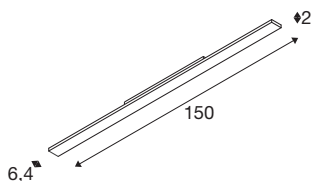

## SIGHT EASY

3~ spot, rechthoekig, 3000K, 41W, 25°, zwart

SIGHT EASY breidt de armatuurfamilie uit met lineaire verlichting voor 3-fase railsystemen. De armatuur is speciaal ontworpen voor commerciële omgevingen zoals kruidenierswinkels: de dubbele asymmetrische optiek van 25° maakt het mogelijk twee schappen aan beide zijden met maar één product te verlichten, wat efficiënte verlichting garandeert. De geïntegreerde Multipower- of DALI-driver maakt flexibele aanpassing ter plaatse mogelijk. De armatuur maakt ook indruk door de hoge energie-efficiëntie van bijna 160 lm/W. De SIGHT EASY-armatuur is verkrijgbaar in de kleurvarianten zwart en wit en met kleurtemperaturen van 3000K en 4000K.

## TECHNISCHE SPECIFICATIES

Art.nr.	1008676
IP-code	IP20
Slagvastheidsklasse	IK 06
Slagvastheid	1 Joule
Montage	Opbouw
Primaire nominale spanning	220-240V ~50/60 Hz
Secundaire stroom / spanning	250/300/350/400 mA
Veiligheidsklasse	I
Wattage	41 W
minimale omgevingstemperatuur	-20 °C
maximale omgevingstemperatuur	40 °C
Aantal armaturen bij LS B16A	45
Aantal armaturen bij LS C16A	45
Niveau van inschakelstroom	32 A
Duur van inschakelstroom	87 µs
Temperatuur bij glas (lichtemissie)	33.5 °C
Lumen	6500/7700/9100/10200 lm
Lichtkleurtemperatuur	3000 Kelvin
Kleur	zwart
CRI	90
UGR ≤	25
Levensduur	50000 h

<b>Lengte</b>	150 cm
<b>Breedte</b>	6.4 cm
<b>Hoogte</b>	2 cm
<b>Nettogewicht</b>	1.2 kg
<b>Brutogewicht</b>	1.72 kg