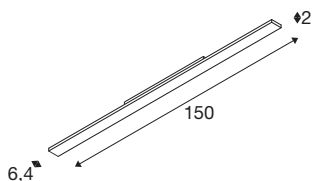

SIGHT EASY

3~ spot, rechthoekig, 3000K, 41W, 25°, wit

SIGHT EASY breidt de armatuurfamilie uit met lineaire verlichting voor 3-fase railsystemen. De armatuur is speciaal ontworpen voor commerciële omgevingen zoals kruide-nierswinkels: de dubbele asymmetrische optiek van 25° maakt het mogelijk twee schappen aan beide zijden met maar één product te verlichten, wat efficiënte verlichting garandeert. De geïntegreerde Multipower- of DALI-driver maakt flexibele aanpassing ter plaatse mogelijk. De armatuur maakt ook indruk door de hoge energie-efficiëntie van bijna 160 lm/W. De SIGHT EASY-armatuur is verkrijgbaar in de kleurvarianten zwart en wit en met kleurtemperaturen van 3000K en 4000K.

TECHNISCHE SPECIFICATIES

Art.nr.	1008677
IP-code	IP20
Slagvastheidsklasse	IK 06
Slagvastheid	1 Joule
Montage	Opbouw
Primaire nominale spanning	220-240V ~50/60 Hz
Secundaire stroom / spanning	250/300/350/400
Veiligheidsklasse	I
Wattage	41 W
minimale omgevingstemperatuur	-20 °C
maximale omgevingstemperatuur	40 °C
Aantal armaturen bij LS B16A	45
Aantal armaturen bij LS C16A	45
Niveau van inschakelstroom	32 A
Duur van inschakelstroom	87 µs
Temperatuur bij glas (lichtemissie)	33.5 °C
Lumen	6500/7700/9100/10200 lm
Lichtkleurtemperatuur	3000 Kelvin
Kleur	wit
CRI	90
UGR ≤	25
Levensduur	50000 h

Lengte	150 cm
Breedte	6.4 cm
Hoogte	2 cm
Nettogewicht	1.2 kg
Brutogewicht	1.72 kg