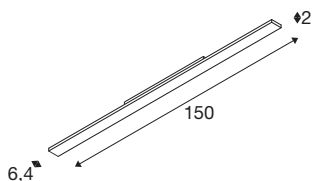

SIGHT EASY

3~ spot, rechthoekig, 4000K, 41W, 25°, zwart

SIGHT EASY breidt de armatuurfamilie uit met lineaire verlichting voor 3-fase railsystemen. De armatuur is speciaal ontworpen voor commerciële omgevingen zoals kruidenierswinkels: de dubbele asymmetrische optiek van 25° maakt het mogelijk twee schappen aan beide zijden met maar één product te verlichten, wat efficiënte verlichting garandeert. De geïntegreerde Multipower- of DALI-driver maakt flexibele aanpassing ter plaatse mogelijk. De armatuur maakt ook indruk door de hoge energie-efficiëntie van bijna 160 lm/W. De SIGHT EASY-armatuur is verkrijgbaar in de kleurvarianten zwart en wit en met kleurtemperaturen van 3000K en 4000K.

TECHNISCHE SPECIFICATIES

Art.nr.	1008678
IP-code	IP20
Slagvastheidsklasse	IK 06
Slagvastheid	1 Joule
Montage	Opbouw
Primaire nominale spanning	220-240V ~50/60 Hz
Secundaire stroom / spanning	250/300/350/400
Veiligheidsklasse	I
Wattage	41 W
minimale omgevingstemperatuur	-20 °C
maximale omgevingstemperatuur	40 °C
Aantal armaturen bij LS B16A	45
Aantal armaturen bij LS C16A	45
Niveau van inschakelstroom	32 A
Duur van inschakelstroom	87 µs
Temperatuur bij glas (lichtemissie)	33.5 °C
Lumen	7100/8200/9600/10900 lm
Lichtkleurtemperatuur	4000 Kelvin
Kleur	zwart
CRI	90
UGR ≤	25
Levensduur	50000 h

Lengte	150 cm
Breedte	6.4 cm
Hoogte	2 cm
Nettogewicht	1.2 kg
Brutogewicht	1.72 kg