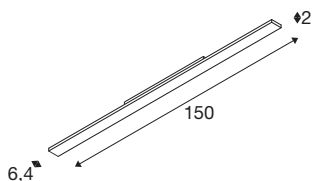

SIGHT EASY

3~ spot, rechthoekig, 4000K, 41W, 25°, wit

SIGHT EASY breidt de armatuurfamilie uit met lineaire verlichting voor 3-fase railsystemen. De armatuur is speciaal ontworpen voor commerciële omgevingen zoals kruidenierswinkels: de dubbele asymmetrische optiek van 25° maakt het mogelijk twee schappen aan beide zijden met maar één product te verlichten, wat efficiënte verlichting garandeert. De geïntegreerde Multipower- of DALI-driver maakt flexibele aanpassing ter plaatse mogelijk. De armatuur maakt ook indruk door de hoge energie-efficiëntie van bijna 160 lm/W. De SIGHT EASY-armatuur is verkrijgbaar in de kleurvarianten zwart en wit en met kleurtemperaturen van 3000K en 4000K.

TECHNISCHE SPECIFICATIES

Art.nr.	1008679
IP-code	IP20
Slagvastheidsklasse	IK 06
Slagvastheid	1 Joule
Montage	Opbouw
Primaire nominale spanning	220-240V ~50/60 Hz
Secundaire stroom / spanning	250/300/350/400
Veiligheidsklasse	I
Wattage	41 W
minimale omgevingstemperatuur	-20 °C
maximale omgevingstemperatuur	40 °C
Aantal armaturen bij LS B16A	45
Aantal armaturen bij LS C16A	45
Niveau van inschakelstroom	32 A
Duur van inschakelstroom	87 µs
Temperatuur bij glas (lichtemissie)	33.5 °C
Lumen	7100/8200/9600/10900 lm
Lichtkleurtemperatuur	4000 Kelvin
Kleur	wit
CRI	90
UGR ≤	25
Levensduur	50000 h

Lengte	150 cm
Breedte	6.4 cm
Hoogte	2 cm
Nettogewicht	1.2 kg
Brutogewicht	1.72 kg