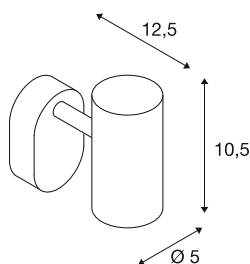

NOBLO®

wand- en plafondopbouwarmatuur, single, rond, 2000-3000K, 8W, Dim-to-Warm, PHASE, 36°, wit

Ontdek de technische upgrade van de NOBLO®-spots, die overtuigen door hun slanke design. De draai- en zwenkbare spots zijn perfect voor zowel wand- als plafondmontage. Met twee tijdloze kleuren behuizing en een, twee of drie lichtuitlaten zijn ze flexibel in gebruik. De NOBLO®-spots zijn verkrijgbaar met 2700K, 3000K of als Dim-to-Warm variant voor verlichtingsvormgeving op maat. Aanvullende visuele accenten kunnen worden gecreëerd met behulp van de afzonderlijk verkrijgbare decoringen.

TECHNISCHE SPECIFICATIES

Art.nr.	1008703
Aantal verschillende lichtopeningen	1
IP-code	IP20
Montage	Opbouw
Dimbaar	Ja
Dimtechniek	Fase-afsnijding
Primaire nominale spanning	220-240V ~50/60 Hz
Secundaire stroom / spanning	350
Veiligheidsklasse	I
Wattage	8 W
minimale omgevingstemperatuur	-20 °C
maximale omgevingstemperatuur	40 °C
Aantal armaturen bij LS B16A	224
Aantal armaturen bij LS C16A	266
Niveau van inschakelstroom	5 A
Duur van inschakelstroom	100 µs
Lumen	10-450 lm
Lichtkleurtemperatuur	2000-3000 Kelvin
Kleur	wit
CRI	90
Levensduur	40000 h
Risk Group	1

Lengte	9 cm
Breedte	10.5 cm
Hoogte	12.7 cm
Nettogewicht	0.31 kg
Brutogewicht	0.42 kg

Accessoires

1008484	NOBLO® , decoring, goud
1008487	NOBLO® , decoring, brons
1008486	NOBLO® , decoring, koper
1008483	NOBLO® , decoring, wit
1008482	NOBLO® , decoring, zwart
1008485	NOBLO® , decoring, grijs