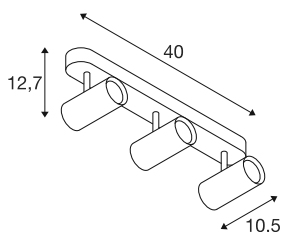

## NOBLO®

wand- en plafondopbouwarmatuur, triple, rond,  
2000-3000K, 22W, Dim-to-Warm, PHASE, 36°, wit

Ontdek de technische upgrade van de NOBLO®-spots, die overtuigen door hun slanke design. De draai- en zwenkbare spots zijn perfect voor zowel wand- als plafondmontage. Met twee tijdloze kleuren behuizing en een, twee of drie lichtuitlaten zijn ze flexibel in gebruik. De NOBLO®-spots zijn verkrijgbaar met 2700K, 3000K of als Dim-to-Warm variant voor verlichtingsvormgeving op maat. Aanvullende visuele accenten kunnen worden gecreëerd met behulp van de afzonderlijk verkrijgbare decoringen.

## TECHNISCHE SPECIFICATIES

Art.nr.	1008705
Aantal verschillende lichtopeningen	3
IP-code	IP20
Montage	Opbouw
Dimbaar	Ja
Dimtechniek	Fase-aansnijding, Fase-afsnijding
Primaire nominale spanning	220-240V ~50/60 Hz
Secundaire stroom / spanning	350
Veiligheidsklasse	I
Wattage	22 W
minimale omgevingstemperatuur	-20 °C
maximale omgevingstemperatuur	40 °C
Aantal armaturen bij LS B16A	107
Aantal armaturen bij LS C16A	107
Niveau van inschakelstroom	5 A
Duur van inschakelstroom	100 µs
Lumen	10-1360 lm
Lichtkleurtemperatuur	2000-3000 Kelvin
Kleur	wit
CRI	90
Levensduur	40000 h
Risk Group	1

Lengte	40 cm
Breedte	10.5 cm
Hoogte	12.7 cm
Nettogewicht	0.86 kg
Brutogewicht	1.2 kg