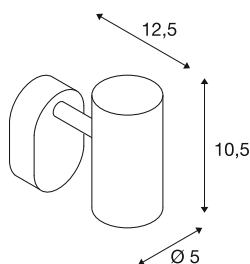

NOBLO®

wand- en plafondopbouwarmatuur, single, rond,
2000-3000K, 8W, Dim-to-Warm, PHASE, 36°, zwart

Ontdek de technische upgrade van de NOBLO®-spots, die overtuigen door hun slanke design. De draai- en zwenkbare spots zijn perfect voor zowel wand- als plafondmontage. Met twee tijdloze kleuren behuizing en een, twee of drie lichtuitlaten zijn ze flexibel in gebruik. De NOBLO®-spots zijn verkrijgbaar met 2700K, 3000K of als Dim-to-Warm variant voor verlichtingsvormgeving op maat. Aanvullende visuele accenten kunnen worden gecreëerd met behulp van de afzonderlijk verkrijgbare decoringen.

TECHNISCHE SPECIFICATIES

Art.nr.	1008706
Aantal verschillende lichtopeningen	1
IP-code	IP20
Montage	Opbouw
Dimbaar	Ja
Dimtechniek	Fase-afsnijding
Primaire nominale spanning	220-240V ~50/60 Hz
Secundaire stroom / spanning	350
Veiligheidsklasse	I
Wattage	8 W
minimale omgevingstemperatuur	-20 °C
maximale omgevingstemperatuur	40 °C
Aantal armaturen bij LS B16A	224
Aantal armaturen bij LS C16A	266
Niveau van inschakelstroom	5 A
Duur van inschakelstroom	100 µs
Lumen	10-450 lm
Lichtkleurtemperatuur	2000-3000 Kelvin
Kleur	zwart
CRI	90
Levensduur	40000 h
Risk Group	1

Lengte	9 cm
Breedte	10.5 cm
Hoogte	12.7 cm
Nettogewicht	0.31 kg
Brutogewicht	0.42 kg

Accessoires

1008484	NOBLO® , decoring, goud
1008487	NOBLO® , decoring, brons
1008486	NOBLO® , decoring, koper
1008483	NOBLO® , decoring, wit
1008482	NOBLO® , decoring, zwart
1008485	NOBLO® , decoring, grijs