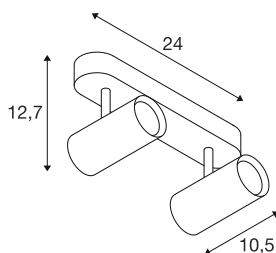

NOBLO®

wand- en plafondopbouwarmatuur, double, rond, 2000-3000K, 15W, Dim-to-Warm, PHASE, 36°, zwart

Ontdek de technische upgrade van de NOBLO®-spots, die overtuigen door hun slanke design. De draai- en zwenkbare spots zijn perfect voor zowel wand- als plafondmontage. Met twee tijdloze kleuren behuizing en een, twee of drie lichtuitlaten zijn ze flexibel in gebruik. De NOBLO®-spots zijn verkrijgbaar met 2700K, 3000K of als Dim-to-Warm variant voor verlichtingsvormgeving op maat. Aanvullende visuele accenten kunnen worden gecreëerd met behulp van de afzonderlijk verkrijgbare decoringen.

TECHNISCHE SPECIFICATIES

Art.nr.	1008707
Aantal verschillende lichtopeningen	2
IP-code	IP20
Montage	Opbouw
Dimbaar	Ja
Dimtechniek	Fase-aansnijding, Fase-afsnijding
Primaire nominale spanning	220-240V ~50/60 Hz
Secundaire stroom / spanning	350
Veiligheidsklasse	I
Wattage	15 W
minimale omgevingstemperatuur	-20 °C
maximale omgevingstemperatuur	40 °C
Aantal armaturen bij LS B16A	160
Aantal armaturen bij LS C16A	160
Niveau van inschakelstroom	5 A
Duur van inschakelstroom	100 µs
Lumen	10-940 lm
Lichtkleurtemperatuur	2000-3000 Kelvin
Kleur	zwart
CRI	90
Levensduur	40000 h
Risk Group	1

Lengte	24 cm
Breedte	10.5 cm
Hoogte	12.7 cm
Nettogewicht	0.6 kg
Brutogewicht	0.86 kg

Accessoires

1008484	NOBLO® , decoring, goud
1008487	NOBLO® , decoring, brons
1008486	NOBLO® , decoring, koper
1008483	NOBLO® , decoring, wit
1008482	NOBLO® , decoring, zwart
1008485	NOBLO® , decoring, grijs