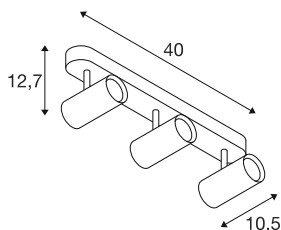

NOBLO®

wand- en plafondopbouwarmatuur, triple, rond,
2000-3000K, 22W, Dim-to-Warm, PHASE, 36°, zwart

Ontdek de technische upgrade van de NOBLO®-spots, die overtuigen door hun slanke design. De draai- en zwenkbare spots zijn perfect voor zowel wand- als plafondmontage. Met twee tijdloze kleuren behuizing en een, twee of drie lichtuitlaten zijn ze flexibel in gebruik. De NOBLO®-spots zijn verkrijgbaar met 2700K, 3000K of als Dim-to-Warm variant voor verlichtingsvormgeving op maat. Aanvullende visuele accenten kunnen worden gecreëerd met behulp van de afzonderlijk verkrijgbare decoringen.

TECHNISCHE SPECIFICATIES

Art.nr.	1008708
Aantal verschillende lichtopeningen	3
IP-code	IP20
Montage	Opbouw
Dimbaar	Ja
Dimtechniek	Fase-aansnijding, Fase-afsnijding
Primaire nominale spanning	220-240V ~50/60 Hz
Secundaire stroom / spanning	350
Veiligheidsklasse	I
Wattage	22 W
minimale omgevingstemperatuur	-20 °C
maximale omgevingstemperatuur	40 °C
Aantal armaturen bij LS B16A	107
Aantal armaturen bij LS C16A	107
Niveau van inschakelstroom	5 A
Duur van inschakelstroom	100 µs
Lumen	10-1360 lm
Lichtkleurtemperatuur	2000-3000 Kelvin
Kleur	zwart
CRI	90
Levensduur	40000 h
Risk Group	1

Lengte	40 cm
Breedte	10.5 cm
Hoogte	12.7 cm
Nettogewicht	0.86 kg
Brutogewicht	1.2 kg

Accessoires

1008484	NOBLO® , decoring, goud
1008487	NOBLO® , decoring, brons
1008486	NOBLO® , decoring, koper
1008483	NOBLO® , decoring, wit
1008482	NOBLO® , decoring, zwart
1008485	NOBLO® , decoring, grijs