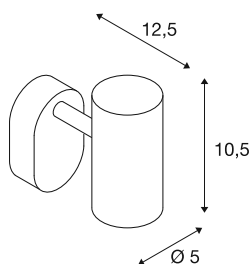

TECHNISCHE SPECIFICATIES

Art.nr.	1008709
Aantal verschillende lichtopeningen	1
IP-code	IP20
Montage	Opbouw
Dimbaar	Ja
Dimtechniek	Fase-afsnijding
Primaire nominale spanning	220-240V ~50/60 Hz
Secundaire stroom / spanning	150
Veiligheidsklasse	I
Wattage	6 W
minimale omgevingstemperatuur	-20 °C
maximale omgevingstemperatuur	40 °C
Aantal armaturen bij LS B16A	224
Aantal armaturen bij LS C16A	266
Niveau van inschakelstroom	5 A
Duur van inschakelstroom	100 µs
Lumen	750 lm
Lichtkleurtemperatuur	3000 Kelvin
Kleur	wit
CRI	90
Levensduur	50000 h
Risk Group	1

Lengte	9 cm
Breedte	10.5 cm
Hoogte	12.7 cm
Nettogewicht	0.31 kg
Brutogewicht	0.42 kg

Accessoires

1008484	NOBLO® , decoring, goud
1008487	NOBLO® , decoring, brons
1008486	NOBLO® , decoring, koper
1008483	NOBLO® , decoring, wit
1008482	NOBLO® , decoring, zwart
1008485	NOBLO® , decoring, grijs