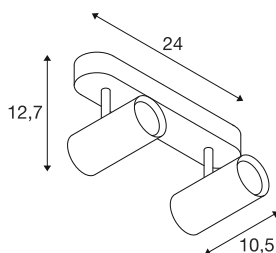

NOBLO®

wand- en plafondopbouwarmatuur, double, rond,
3000K, 12W, PHASE, 32°, wit

Ontdek de technische upgrade van de NOBLO®-spots, die overtuigen door hun slanke design. De draai- en zwenkbare spots zijn perfect voor zowel wand- als plafondmontage. Met twee tijdloze kleuren behuizing en een, twee of drie lichtuitlaten zijn ze flexibel in gebruik. De NOBLO®-spots zijn verkrijgbaar met 2700K, 3000K of als Dim-to-Warm variant voor verlichtingsvormgeving op maat. Aanvullende visuele accenten kunnen worden gecreëerd met behulp van de afzonderlijk verkrijgbare decoringen.

TECHNISCHE SPECIFICATIES

Art.nr.	1008710
Aantal verschillende lichtopeningen	2
IP-code	IP20
Montage	Opbouw
Dimbaar	Ja
Dimtechniek	Fase-aansnijding, Fase-afsnijding
Primaire nominale spanning	220-240V ~50/60 Hz
Secundaire stroom / spanning	300
Veiligheidsklasse	I
Wattage	12 W
minimale omgevingstemperatuur	-20 °C
maximale omgevingstemperatuur	40 °C
Aantal armaturen bij LS B16A	224
Aantal armaturen bij LS C16A	448
Niveau van inschakelstroom	5 A
Duur van inschakelstroom	100 µs
Lumen	1460 lm
Lichtkleurtemperatuur	3000 Kelvin
Kleur	wit
CRI	90
Levensduur	50000 h
Risk Group	1

Lengte	24 cm
Breedte	10.5 cm
Hoogte	12.7 cm
Nettogewicht	0.55 kg
Brutogewicht	0.8 kg

Accessoires

1008484	NOBLO® , decoring, goud
1008487	NOBLO® , decoring, brons
1008486	NOBLO® , decoring, koper
1008483	NOBLO® , decoring, wit
1008482	NOBLO® , decoring, zwart
1008485	NOBLO® , decoring, grijs