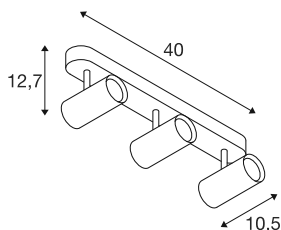

## NOBLO®

wand- en plafondopbouwarmatuur, triple, rond, 3000-K, 19W, PHASE, 32°, wit

Ontdek de technische upgrade van de NOBLO®-spots, die overtuigen door hun slanke design. De draai- en zwenkbare spots zijn perfect voor zowel wand- als plafondmontage. Met twee tijdloze kleuren behuizing en een, twee of drie lichtuitlaten zijn ze flexibel in gebruik. De NOBLO®-spots zijn verkrijgbaar met 2700K, 3000K of als Dim-to-Warm variant voor verlichtingsvormgeving op maat. Aanvullende visuele accenten kunnen worden gecreëerd met behulp van de afzonderlijk verkrijgbare decoringen.

## TECHNISCHE SPECIFICATIES

Art.nr.	1008711
Aantal verschillende lichtopeningen	3
IP-code	IP20
Montage	Opbouw
Dimbaar	Ja
Dimtechniek	Fase-aansnijding, Fase-afsnijding
Primaire nominale spanning	220-240V ~50/60 Hz
Secundaire stroom / spanning	500
Veiligheidsklasse	I
Wattage	19 W
minimale omgevingstemperatuur	-20 °C
maximale omgevingstemperatuur	40 °C
Aantal armaturen bij LS B16A	107
Aantal armaturen bij LS C16A	107
Niveau van inschakelstroom	5 A
Duur van inschakelstroom	100 µs
Lumen	2360 lm
Lichtkleurtemperatuur	3000 Kelvin
Kleur	wit
CRI	90
Levensduur	50000 h
Risk Group	1

Lengte	40 cm
Breedte	10.5 cm
Hoogte	12.7 cm
Nettogewicht	0.81 kg
Brutogewicht	1.1 kg