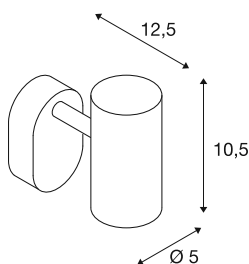

## TECHNISCHE SPECIFICATIES

Art.nr.	1008712
Aantal verschillende lichtopeningen	1
IP-code	IP20
Montage	Opbouw
Dimbaar	Ja
Dimtechniek	Fase-afsnijding
Primaire nominale spanning	220-240V ~50/60 Hz
Secundaire stroom / spanning	150
Veiligheidsklasse	I
Wattage	6 W
minimale omgevingstemperatuur	-20 °C
maximale omgevingstemperatuur	40 °C
Aantal armaturen bij LS B16A	224
Aantal armaturen bij LS C16A	266
Niveau van inschakelstroom	5 A
Duur van inschakelstroom	100 µs
Lumen	750 lm
Lichtkleurtemperatuur	3000 Kelvin
Kleur	zwart
CRI	90
Levensduur	50000 h
Risk Group	1

Lengte	9 cm
Breedte	10.5 cm
Hoogte	12.7 cm
Nettogewicht	0.31 kg
Brutogewicht	0.42 kg