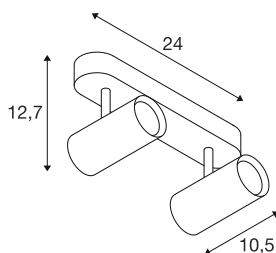

NOBLO®

wand- en plafondopbouwarmatuur, double, rond,
3000K, 12W, PHASE, 32°, zwart

Ontdek de technische upgrade van de NOBLO®-spots, die overtuigen door hun slanke design. De draai- en zwenkbare spots zijn perfect voor zowel wand- als plafondmontage. Met twee tijdloze kleuren behuizing en een, twee of drie lichtuitlaten zijn ze flexibel in gebruik. De NOBLO®-spots zijn verkrijgbaar met 2700K, 3000K of als Dim-to-Warm variant voor verlichtingsvormgeving op maat. Aanvullende visuele accenten kunnen worden gecreëerd met behulp van de afzonderlijk verkrijgbare decoringen.

TECHNISCHE SPECIFICATIES

Art.nr.	1008713
Aantal verschillende lichtopeningen	2
IP-code	IP20
Montage	Opbouw
Dimbaar	Ja
Dimtechniek	Fase-aansnijding, Fase-afsnijding
Primaire nominale spanning	220-240V ~50/60 Hz
Secundaire stroom / spanning	300
Veiligheidsklasse	I
Wattage	12 W
minimale omgevingstemperatuur	-20 °C
maximale omgevingstemperatuur	40 °C
Aantal armaturen bij LS B16A	224
Aantal armaturen bij LS C16A	448
Niveau van inschakelstroom	5 A
Duur van inschakelstroom	100 µs
Lumen	1460 lm
Lichtkleurtemperatuur	3000 Kelvin
Kleur	zwart
CRI	90
Levensduur	50000 h
Risk Group	1

Lengte	24 cm
Breedte	10.5 cm
Hoogte	12.7 cm
Nettogewicht	0.55 kg
Brutogewicht	0.8 kg

Accessoires

1008484	NOBLO® , decoring, goud
1008487	NOBLO® , decoring, brons
1008486	NOBLO® , decoring, koper
1008483	NOBLO® , decoring, wit
1008482	NOBLO® , decoring, zwart
1008485	NOBLO® , decoring, grijs