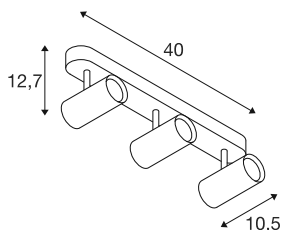

## NOBLO®

wand- en plafondopbouwarmatuur, triple, rond, 3000-K, 19W, PHASE, 32°, zwart

Ontdek de technische upgrade van de NOBLO®-spots, die overtuigen door hun slanke design. De draai- en zwenkbare spots zijn perfect voor zowel wand- als plafondmontage. Met twee tijdloze kleuren behuizing en een, twee of drie lichtuitlaten zijn ze flexibel in gebruik. De NOBLO®-spots zijn verkrijgbaar met 2700K, 3000K of als Dim-to-Warm variant voor verlichtingsvormgeving op maat. Aanvullende visuele accenten kunnen worden gecreëerd met behulp van de afzonderlijk verkrijgbare decoringen.

## TECHNISCHE SPECIFICATIES

Art.nr.	1008714
Aantal verschillende lichtopeningen	3
IP-code	IP20
Montage	Opbouw
Dimbaar	Ja
Dimtechniek	Fase-aansnijding, Fase-afsnijding
Primaire nominale spanning	220-240V ~50/60 Hz
Secundaire stroom / spanning	500
Veiligheidsklasse	I
Wattage	19 W
minimale omgevingstemperatuur	-20 °C
maximale omgevingstemperatuur	40 °C
Aantal armaturen bij LS B16A	107
Aantal armaturen bij LS C16A	107
Niveau van inschakelstroom	5 A
Duur van inschakelstroom	100 µs
Lumen	2360 lm
Lichtkleurtemperatuur	3000 Kelvin
Kleur	zwart
CRI	90
Levensduur	50000 h
Risk Group	1

Lengte	40 cm
Breedte	10.5 cm
Hoogte	12.7 cm
Nettogewicht	0.81 kg
Brutogewicht	1.1 kg