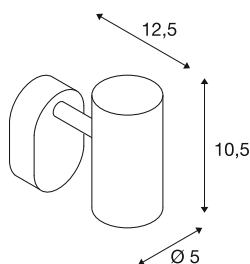

NOBLO®

wand- en plafondopbouwarmatuur, single, rond, 2700-K, 6W, PHASE, 32°, wit

Ontdek de technische upgrade van de NOBLO®-spots, die overtuigen door hun slanke design. De draai- en zwenkbare spots zijn perfect voor zowel wand- als plafondmontage. Met twee tijdloze kleuren behuizing en een, twee of drie lichtuitlaten zijn ze flexibel in gebruik. De NOBLO®-spots zijn verkrijgbaar met 2700K, 3000K of als Dim-to-Warm variant voor verlichtingsvormgeving op maat. Aanvullende visuele accenten kunnen worden gecreëerd met behulp van de afzonderlijk verkrijgbare decoringen.

TECHNISCHE SPECIFICATIES

Art.nr.	1008715
Aantal verschillende lichtopeningen	1
IP-code	IP20
Montage	Opbouw
Dimbaar	Ja
Dimtechniek	Fase-afsnijding
Primaire nominale spanning	220-240V ~50/60 Hz
Secundaire stroom / spanning	150
Veiligheidsklasse	I
Wattage	6 W
minimale omgevingstemperatuur	-20 °C
maximale omgevingstemperatuur	40 °C
Aantal armaturen bij LS B16A	224
Aantal armaturen bij LS C16A	266
Niveau van inschakelstroom	5 A
Duur van inschakelstroom	100 µs
Lumen	740 lm
Lichtkleurtemperatuur	2700 Kelvin
Kleur	wit
CRI	90
Levensduur	50000 h
Risk Group	1

Lengte	9 cm
Breedte	10.5 cm
Hoogte	12.7 cm
Nettogewicht	0.31 kg
Brutogewicht	0.42 kg

Accessoires

1008484	NOBLO® , decoring, goud
1008487	NOBLO® , decoring, brons
1008486	NOBLO® , decoring, koper
1008483	NOBLO® , decoring, wit
1008482	NOBLO® , decoring, zwart
1008485	NOBLO® , decoring, grijs