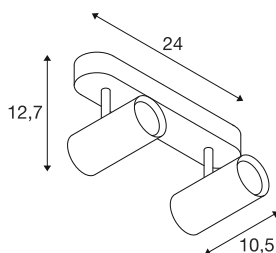

NOBLO®

wand- en plafondopbouwarmatuur, double, rond,
2700K, 12W, PHASE, 32°, wit

Ontdek de technische upgrade van de NOBLO®-spots, die overtuigen door hun slanke design. De draai- en zwenkbare spots zijn perfect voor zowel wand- als plafondmontage. Met twee tijdloze kleuren behuizing en een, twee of drie lichtuitlaten zijn ze flexibel in gebruik. De NOBLO®-spots zijn verkrijgbaar met 2700K, 3000K of als Dim-to-Warm variant voor verlichtingsvormgeving op maat. Aanvullende visuele accenten kunnen worden gecreëerd met behulp van de afzonderlijk verkrijgbare decoringen.

TECHNISCHE SPECIFICATIES

Art.nr.	1008716
Aantal verschillende lichtopeningen	2
IP-code	IP20
Montage	Opbouw
Dimbaar	Ja
Dimtechniek	Fase-aansnijding, Fase-afsnijding
Primaire nominale spanning	220-240V ~50/60 Hz
Secundaire stroom / spanning	300
Veiligheidsklasse	I
Wattage	12 W
minimale omgevingstemperatuur	-20 °C
maximale omgevingstemperatuur	40 °C
Aantal armaturen bij LS B16A	224
Aantal armaturen bij LS C16A	448
Niveau van inschakelstroom	5 A
Duur van inschakelstroom	100 µs
Lumen	1450 lm
Lichtkleurtemperatuur	2700 Kelvin
Kleur	wit
CRI	90
Levensduur	50000 h
Risk Group	1

Lengte	24 cm
Breedte	10.5 cm
Hoogte	12.7 cm
Nettogewicht	0.55 kg
Brutogewicht	0.8 kg

Accessoires

1008484	NOBLO® , decoring, goud
1008487	NOBLO® , decoring, brons
1008486	NOBLO® , decoring, koper
1008483	NOBLO® , decoring, wit
1008482	NOBLO® , decoring, zwart
1008485	NOBLO® , decoring, grijs