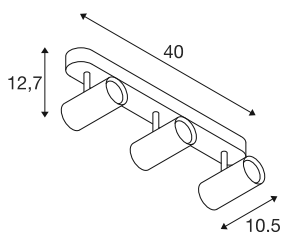

NOBLO®

wand- en plafondopbouwarmatuur, triple, rond, 2700-K, 19W, PHASE, 32°, wit

Ontdek de technische upgrade van de NOBLO®-spots, die overtuigen door hun slanke design. De draai- en zwenkbare spots zijn perfect voor zowel wand- als plafondmontage. Met twee tijdloze kleuren behuizing en een, twee of drie lichtuitlaten zijn ze flexibel in gebruik. De NOBLO®-spots zijn verkrijgbaar met 2700K, 3000K of als Dim-to-Warm variant voor verlichtingsvormgeving op maat. Aanvullende visuele accenten kunnen worden gecreëerd met behulp van de afzonderlijk verkrijgbare decoringen.

TECHNISCHE SPECIFICATIES

Art.nr.	1008717
Aantal verschillende lichtopeningen	3
IP-code	IP20
Montage	Opbouw
Dimbaar	Ja
Dimtechniek	Fase-aansnijding, Fase-afsnijding
Primaire nominale spanning	220-240V ~50/60 Hz
Secundaire stroom / spanning	500
Veiligheidsklasse	I
Wattage	19 W
minimale omgevingstemperatuur	-20 °C
maximale omgevingstemperatuur	40 °C
Aantal armaturen bij LS B16A	107
Aantal armaturen bij LS C16A	107
Niveau van inschakelstroom	5 A
Duur van inschakelstroom	100 µs
Lumen	2350 lm
Lichtkleurtemperatuur	2700 Kelvin
Kleur	wit
CRI	90
Levensduur	50000 h
Risk Group	1

Lengte	40 cm
Breedte	10.5 cm
Hoogte	12.7 cm
Nettogewicht	0.81 kg
Brutogewicht	1.1 kg

Accessoires

1008484	NOBLO® , decoring, goud
1008487	NOBLO® , decoring, brons
1008486	NOBLO® , decoring, koper
1008483	NOBLO® , decoring, wit
1008482	NOBLO® , decoring, zwart
1008485	NOBLO® , decoring, grijs