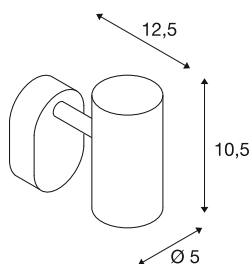

NOBLO®

wand- en plafondopbouwarmatuur, single, rond, 2700-K, 6W, PHASE, 32°, zwart

Ontdek de technische upgrade van de NOBLO®-spots, die overtuigen door hun slanke design. De draai- en zwenkbare spots zijn perfect voor zowel wand- als plafondmontage. Met twee tijdloze kleuren behuizing en een, twee of drie lichtuitlaten zijn ze flexibel in gebruik. De NOBLO®-spots zijn verkrijgbaar met 2700K, 3000K of als Dim-to-Warm variant voor verlichtingsvormgeving op maat. Aanvullende visuele accenten kunnen worden gecreëerd met behulp van de afzonderlijk verkrijgbare decoringen.

TECHNISCHE SPECIFICATIES

Art.nr.	1008718
Aantal verschillende lichtopeningen	1
IP-code	IP20
Montage	Opbouw
Dimbaar	Ja
Dimtechniek	Fase-afsnijding
Primaire nominale spanning	220-240V ~50/60 Hz
Secundaire stroom / spanning	150
Veiligheidsklasse	I
Wattage	6 W
minimale omgevingstemperatuur	-20 °C
maximale omgevingstemperatuur	40 °C
Aantal armaturen bij LS B16A	224
Aantal armaturen bij LS C16A	266
Niveau van inschakelstroom	5 A
Duur van inschakelstroom	100 µs
Lumen	740 lm
Lichtkleurtemperatuur	2700 Kelvin
Kleur	zwart
CRI	90
Levensduur	50000 h
Risk Group	1

Lengte	9 cm
Breedte	10.5 cm
Hoogte	12.7 cm
Nettogewicht	0.31 kg
Brutogewicht	0.42 kg

Accessoires

1008484	NOBLO® , decoring, goud
1008487	NOBLO® , decoring, brons
1008486	NOBLO® , decoring, koper
1008483	NOBLO® , decoring, wit
1008482	NOBLO® , decoring, zwart
1008485	NOBLO® , decoring, grijs